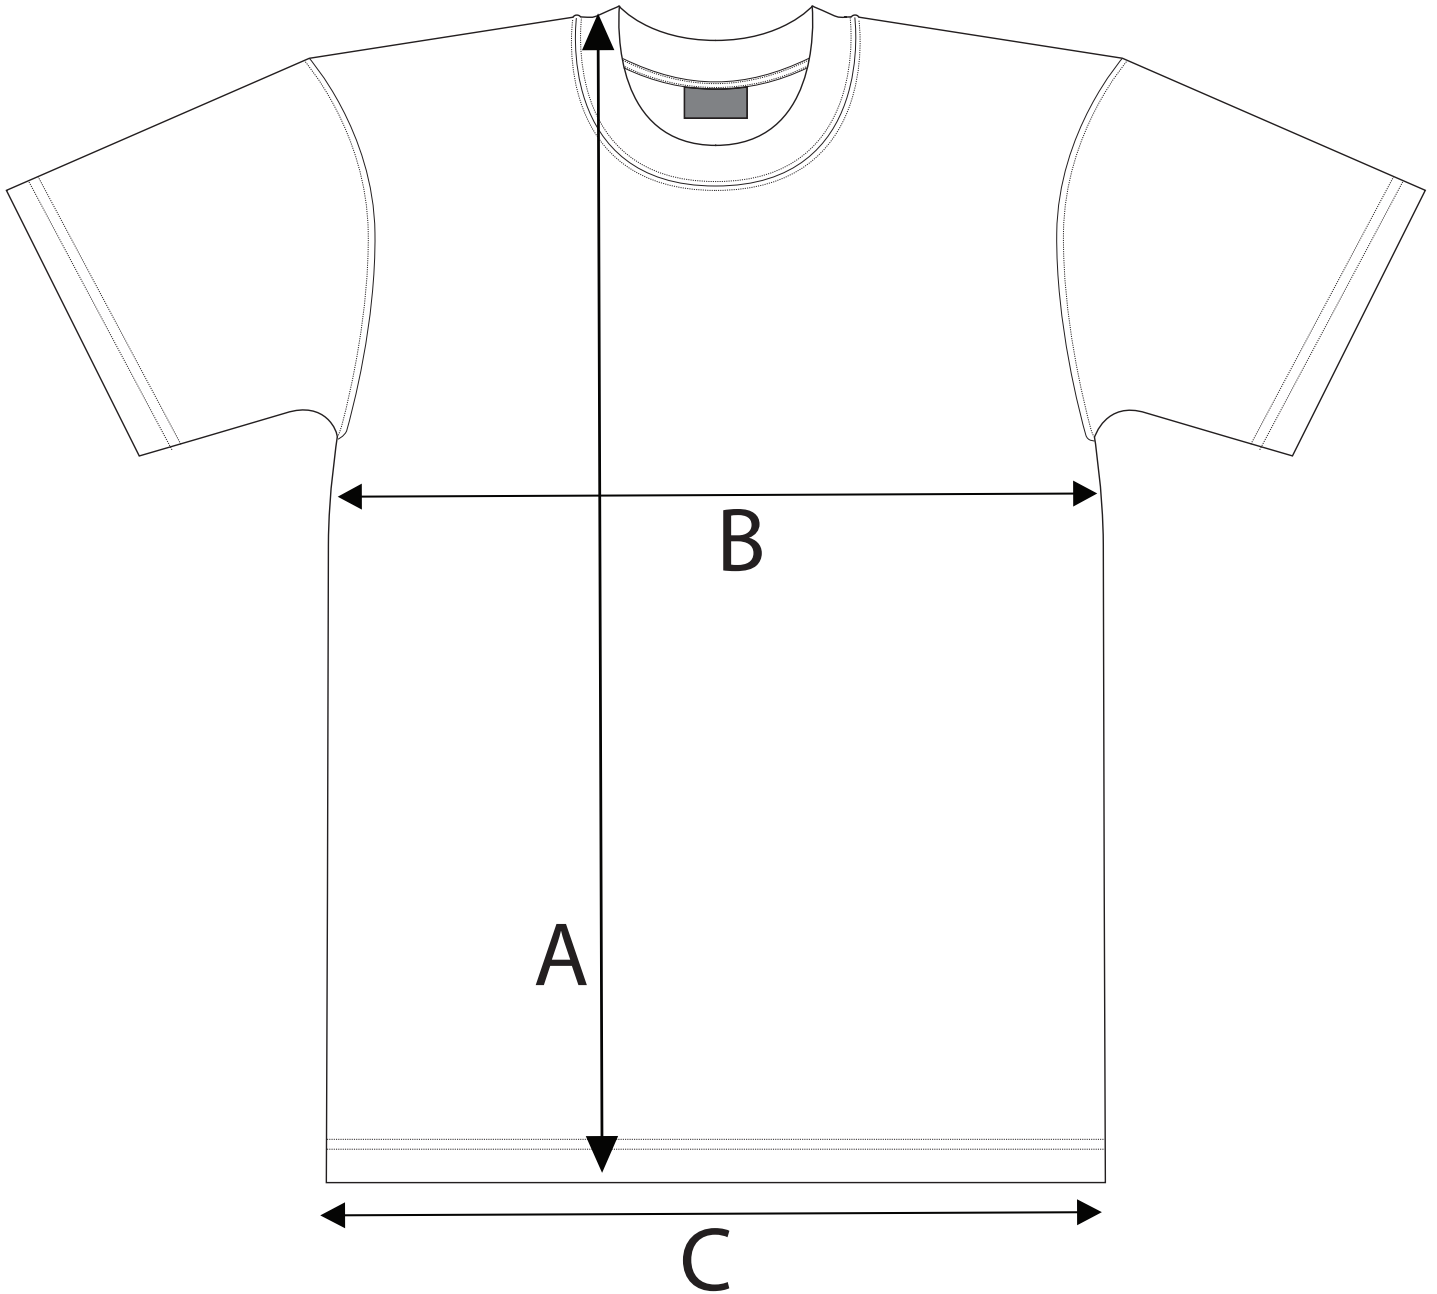

Størrelsesguide t-skjorte - New Classic-T (29360)

Artikkel		XS	S	M	L	XL	XXL	3XL
A	Bodylength	65 cm	68 cm	71 cm	74 cm	77 cm	80,5 cm	84 cm
B	½ Chest	44 cm	48 cm	52 cm	56 cm	60 cm	66 cm	72 cm
C	½ Bottom	44 cm	48 cm	52 cm	56 cm	60 cm	66 cm	72 cm